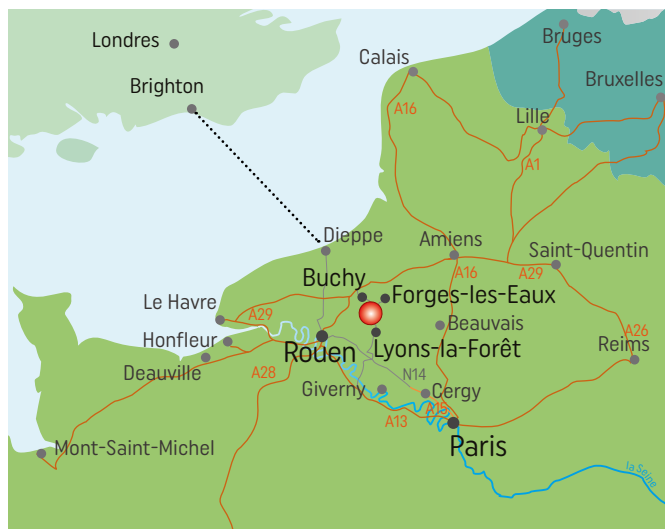

HORAIRES

Du 1er avril au 15 novembre :

- Du mercredi au dimanche et jours fériés, de 14h à 18h sauf événements spécifiques
- Vacances printemps zone B, Juillet Août et Toussaint : tous les jours de 14h à 18h
- Fermeture du parc à 19h

Groupes toute l'année sur rendez-vous y compris pour pique-niquer

PRESTATIONS & TARIFS

Adhésion 2017 :
couple 30 € avec enfants à charge · individuel 20 €

Visites libres :

Plein tarif 8 € · groupes (à partir de 10 pers.) 6 €

Tarif réduit (6 à 18 ans, étudiants, chercheurs d'emploi, handicap) 5 € · gratuit 0/5 ans & adhérents

Famille : 25 € (2 adultes et jusqu'à 4 enfants de moins de 18 ans)

Livret jeu et parcours famille offerts

Visites guidées : groupes sur rdv de 8 à 10 €/pers.

Animations et ateliers : groupes sur rdv à partir de 8 €/pers./jour

Stages : 70 € + adhésion + modèle + cuisson

Événementiels : accès/salle à partir de 150 €

Hébergements sur place de 16 à 40 €

NOUVEAU : Salon de thé en juillet / août

CONTACTS

Le Jardin des sculptures, Château de Bois-Guilbert,
1108 route d'Héronnelles, 76750 Bois-Guilbert
+33 (0)2 35 34 86 56

jardindessculpturesboisguilbert@orange.fr

www.lejardindessculptures.com

www.facebook.com/lejardindessculptures

ACCÈS

À 1h45 de Paris · À 25 mns de Rouen

A13 sortie 22, A28 sortie 12, A29 sortie 10

À 6 km de Buchy en direction d'Argueil

Coordonnées GPS : Lat. 49.5376 Long. 1.4044

PARTENAIRES