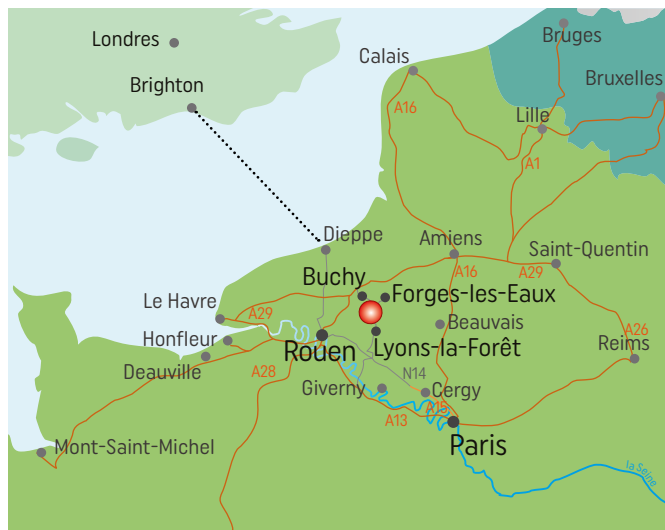

jardindessculpturesboisguilbert@orange.fr

www.lejardindessculptures.com

www.facebook.com/lejardindessculptures

ACCÈS

À 1h45 de Paris · À 25 mns de Rouen

A13 sortie 22, A28 sortie 12, A29 sortie 10

À 6 km de Buchy en direction d'Argueil

Coordonnées GPS : Lat. 49.5376 Long. 1.4044

PARTENAIRES

Biennale de sculpture organisée
Avec le soutien de

Avec un prêt exceptionnel du

En partenariat avec

SAISON 2017

10^{ème} BIENNALE
DE SCULPTURE
Hommage à François POMPON